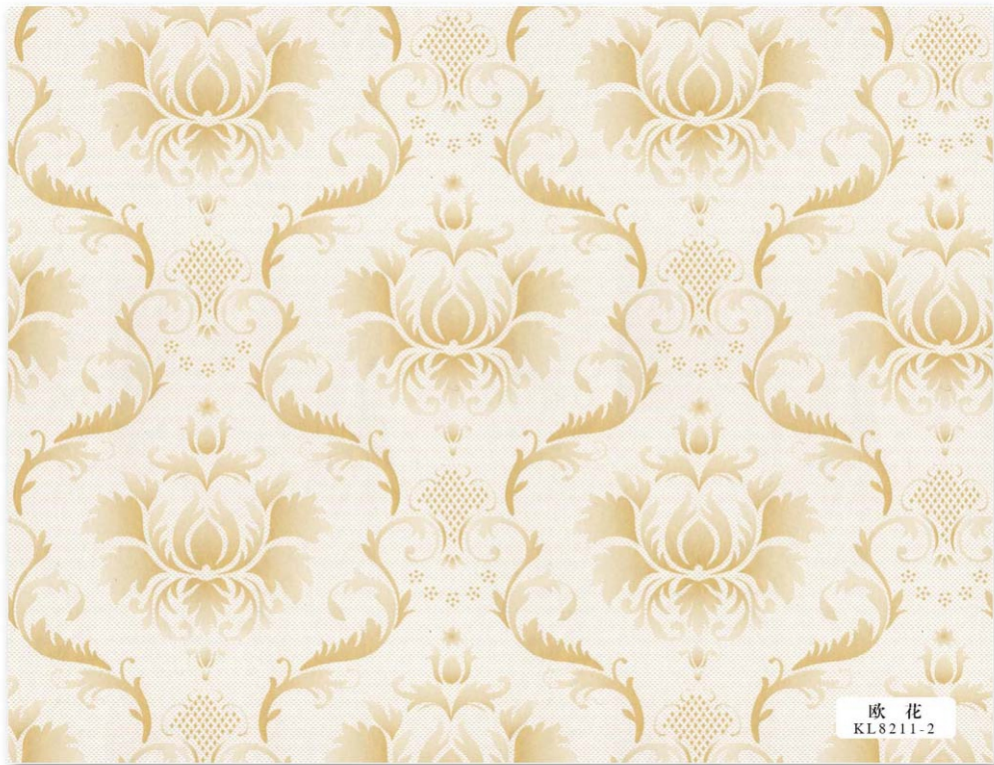

复古3D木块
KL8210

复古3D木块
KL8210-1

欧花
KL8211

欧花
KL8211-1

欧花
KL8211-2

布纹
KL8212

布 纹

KL8212-1